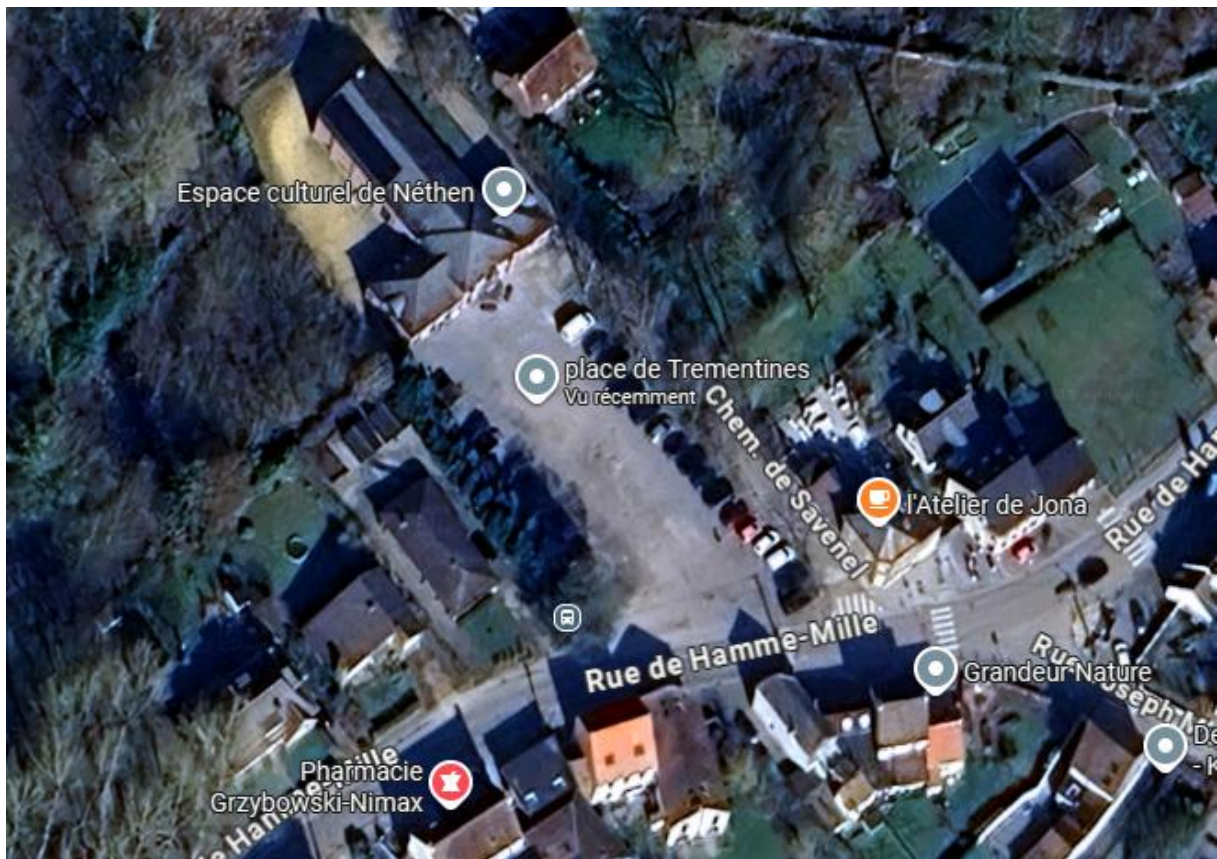

## A tous,

D'avance, merci pour votre présence à notre "Souper spaghetti" annuel du samedi 8 novembre prochain. Vous pouvez communiquer ces renseignements à vos amis qui viennent également.

Localisation de la salle : Place de Trémentines - 1390 Grez-Doiceau (Néthen), au coeur du village avant l'église et les travaux.

Via Google Map : <https://maps.app.goo.gl/MHqTVP3yC94gPZkL6>

Cependant, du côté gauche du parking de la salle, il y a des engins de travaux entourés par des barrières qui réduisent les possibilités de parking.

Vous pouvez utiliser les places restantes sur ce parking et même se garer le long des barrières (pas d'activité de chantier le samedi soir).

Il existe aussi deux endroits pour garer beaucoup de voitures à 190 m de la salle (rue en face de la place de Trémentines)

C'est la rue Joseph Maisin (voir photos)

Prendre cette rue Joseph Maisin.

Jusqu'au fond.

Il a après l'école, sur la gauche, de la place sur le parking.

Et à droite, il y a de la place sur le parking (c'est le patro), il n'y a pas d'interdiction de parking.