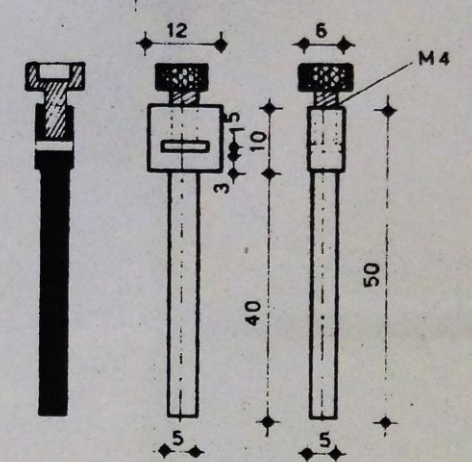

Plan d'arbalète traditionnelle à 6 m

BOVENZICHT

SLEUTELS

Copyright : Les Arbalétriers de Grez-Doiceau

boven

SLOT

VEREN

SNEDE SS'

zijzicht

verel

SNEDE U U'

VOORPUNT