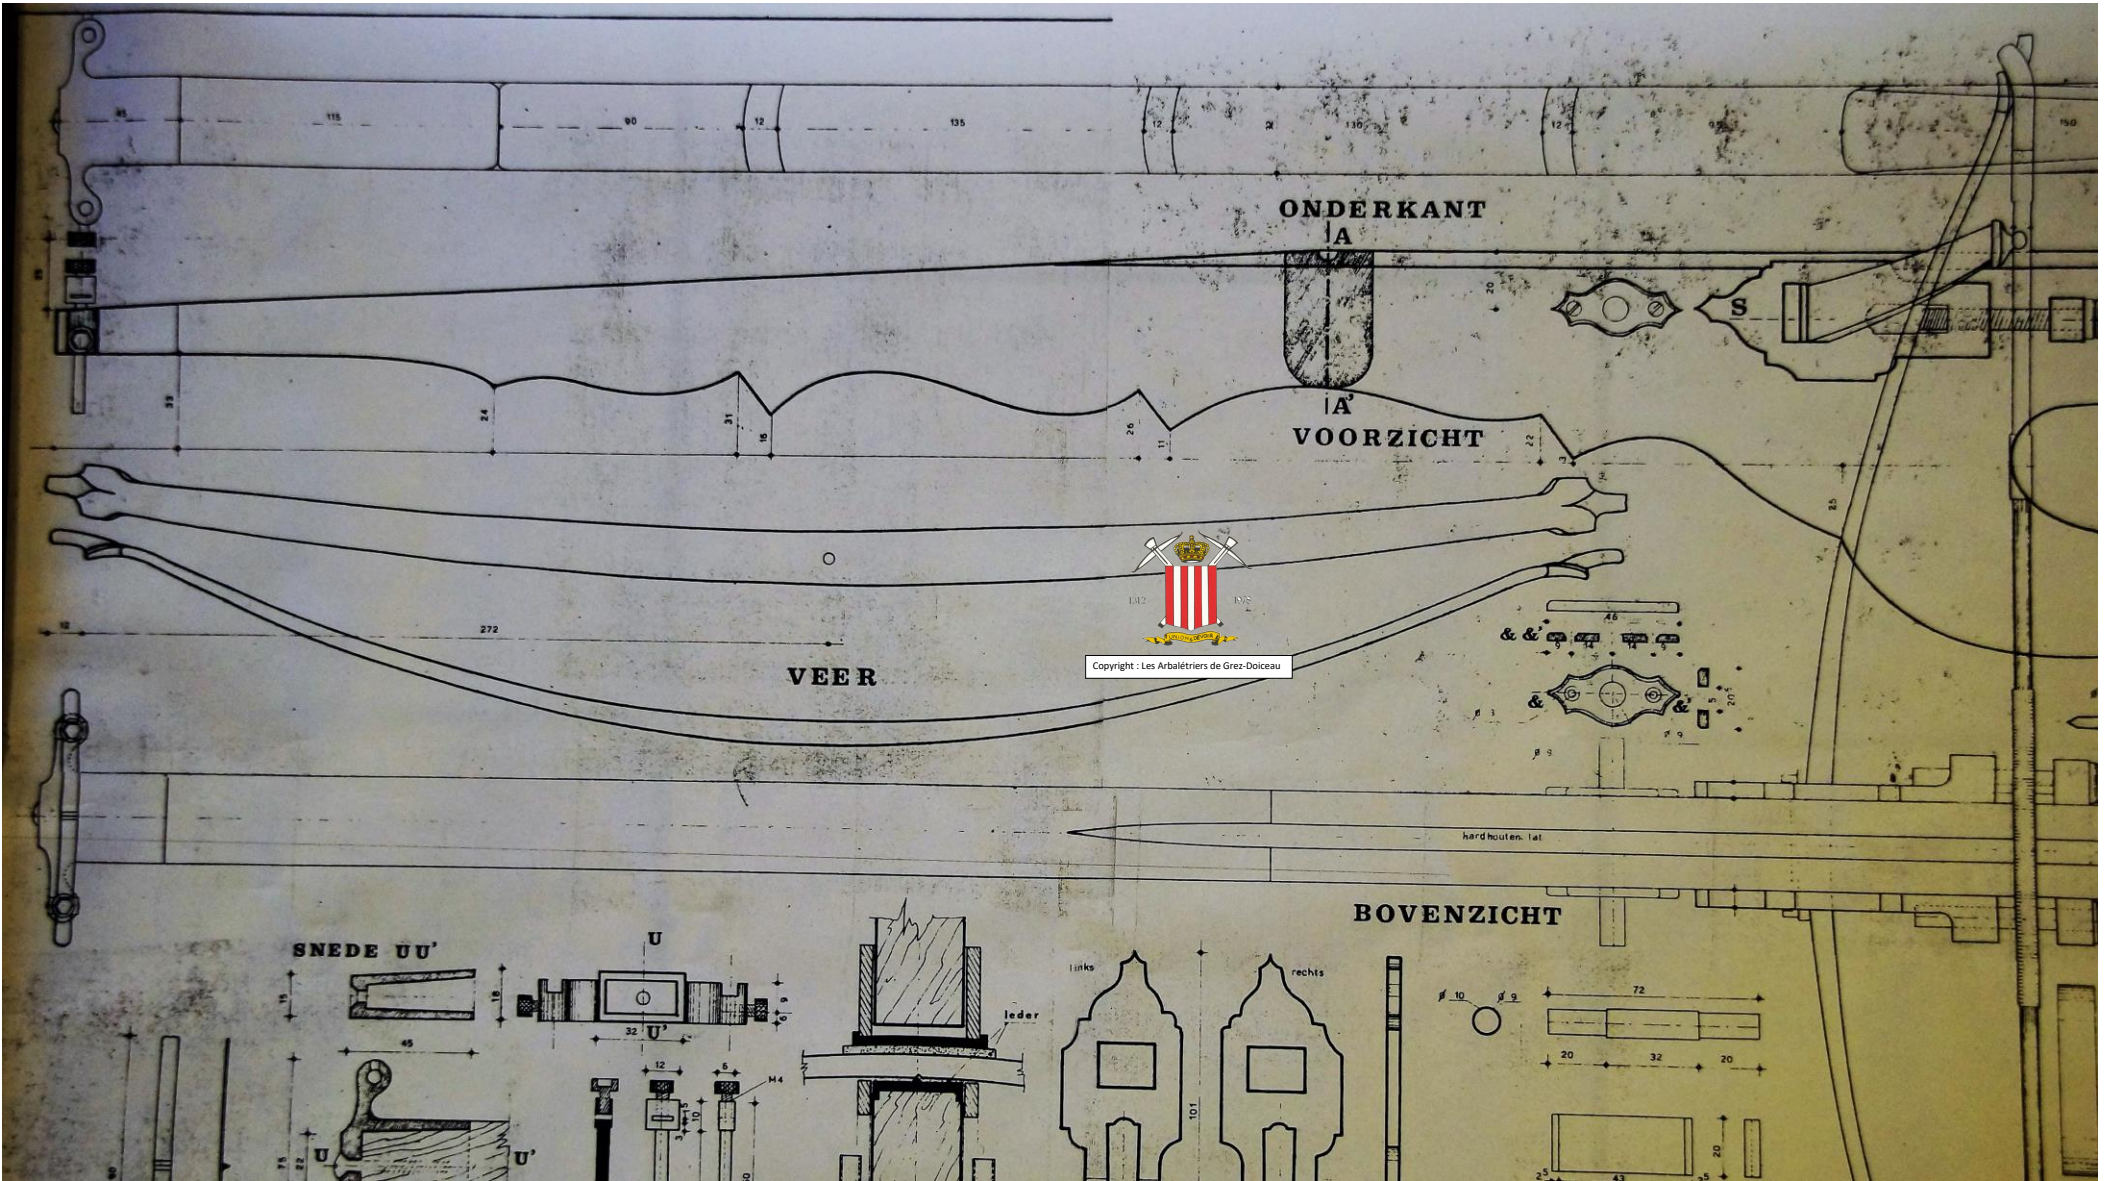

Plan d'arbalète traditionnelle à 6 m

BOVENZICHT

SLEUTELS

Copyright : Les Arbalétriers de Grez-Doiceau

boven

SLOT

VEREN

SNEDE SS'

zijzicht

verel

SNEDE U U'

VOORPUNT