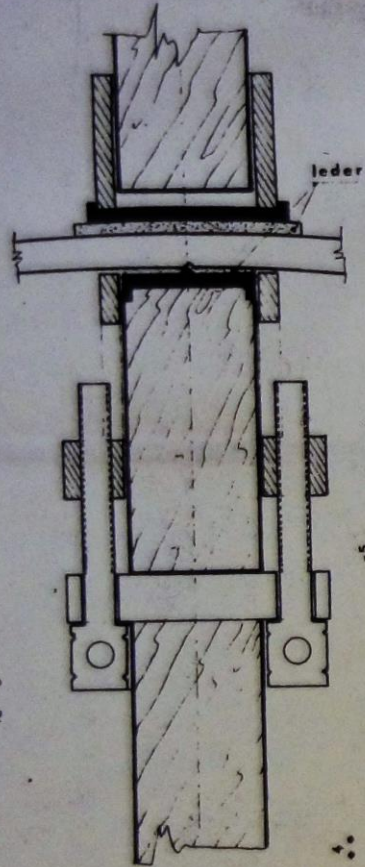

Plan d'arbalète traditionnelle à 6 m

BOVENZICHT

SLEUTELS

Copyright : Les Arbalétriers de Grez-Doiceau

boven

SLOT

VEREN

SNEDE SS'

zijzicht

verel

SNEDE U U'

VOORPUNT