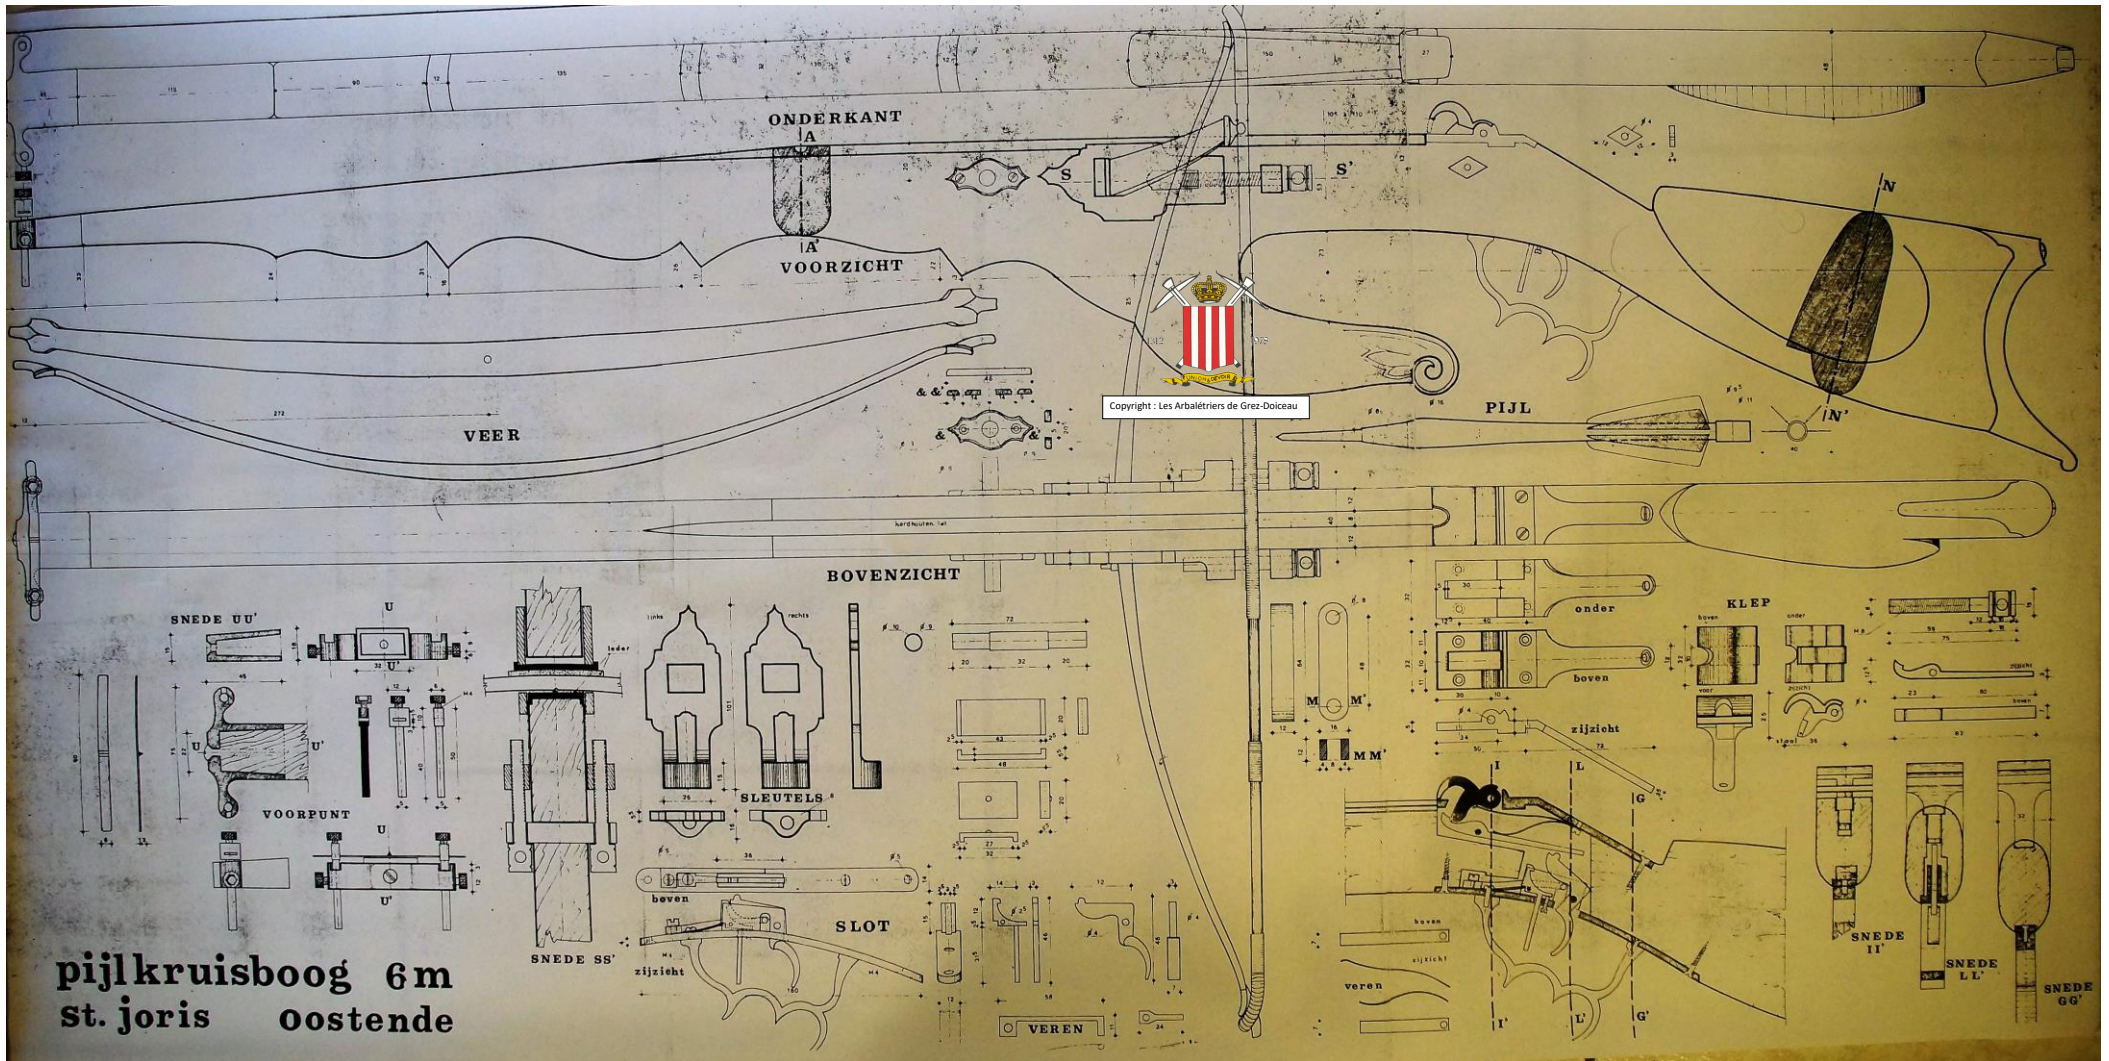

Plan d'arbalète traditionnelle à 6 m

BOVENZICHT

SLEUTELS

Copyright : Les Arbalétriers de Grez-Doiceau

boven

SLOT

VEREN

SNEDE SS'

zijzicht

verel

SNEDE U U'

VOORPUNT