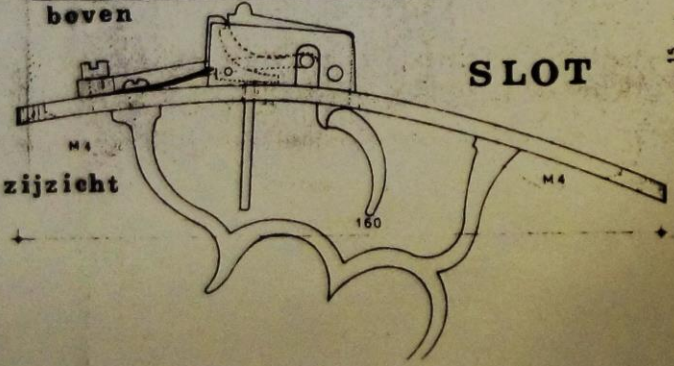

Plan d'arbalète traditionnelle à 6 m

BOVENZICHT

SLEUTELS

Copyright : Les Arbalétriers de Grez-Doiceau

boven

SLOT

VEREN

SNEDE SS'

zijzicht

verel

SNEDE U U'

VOORPUNT