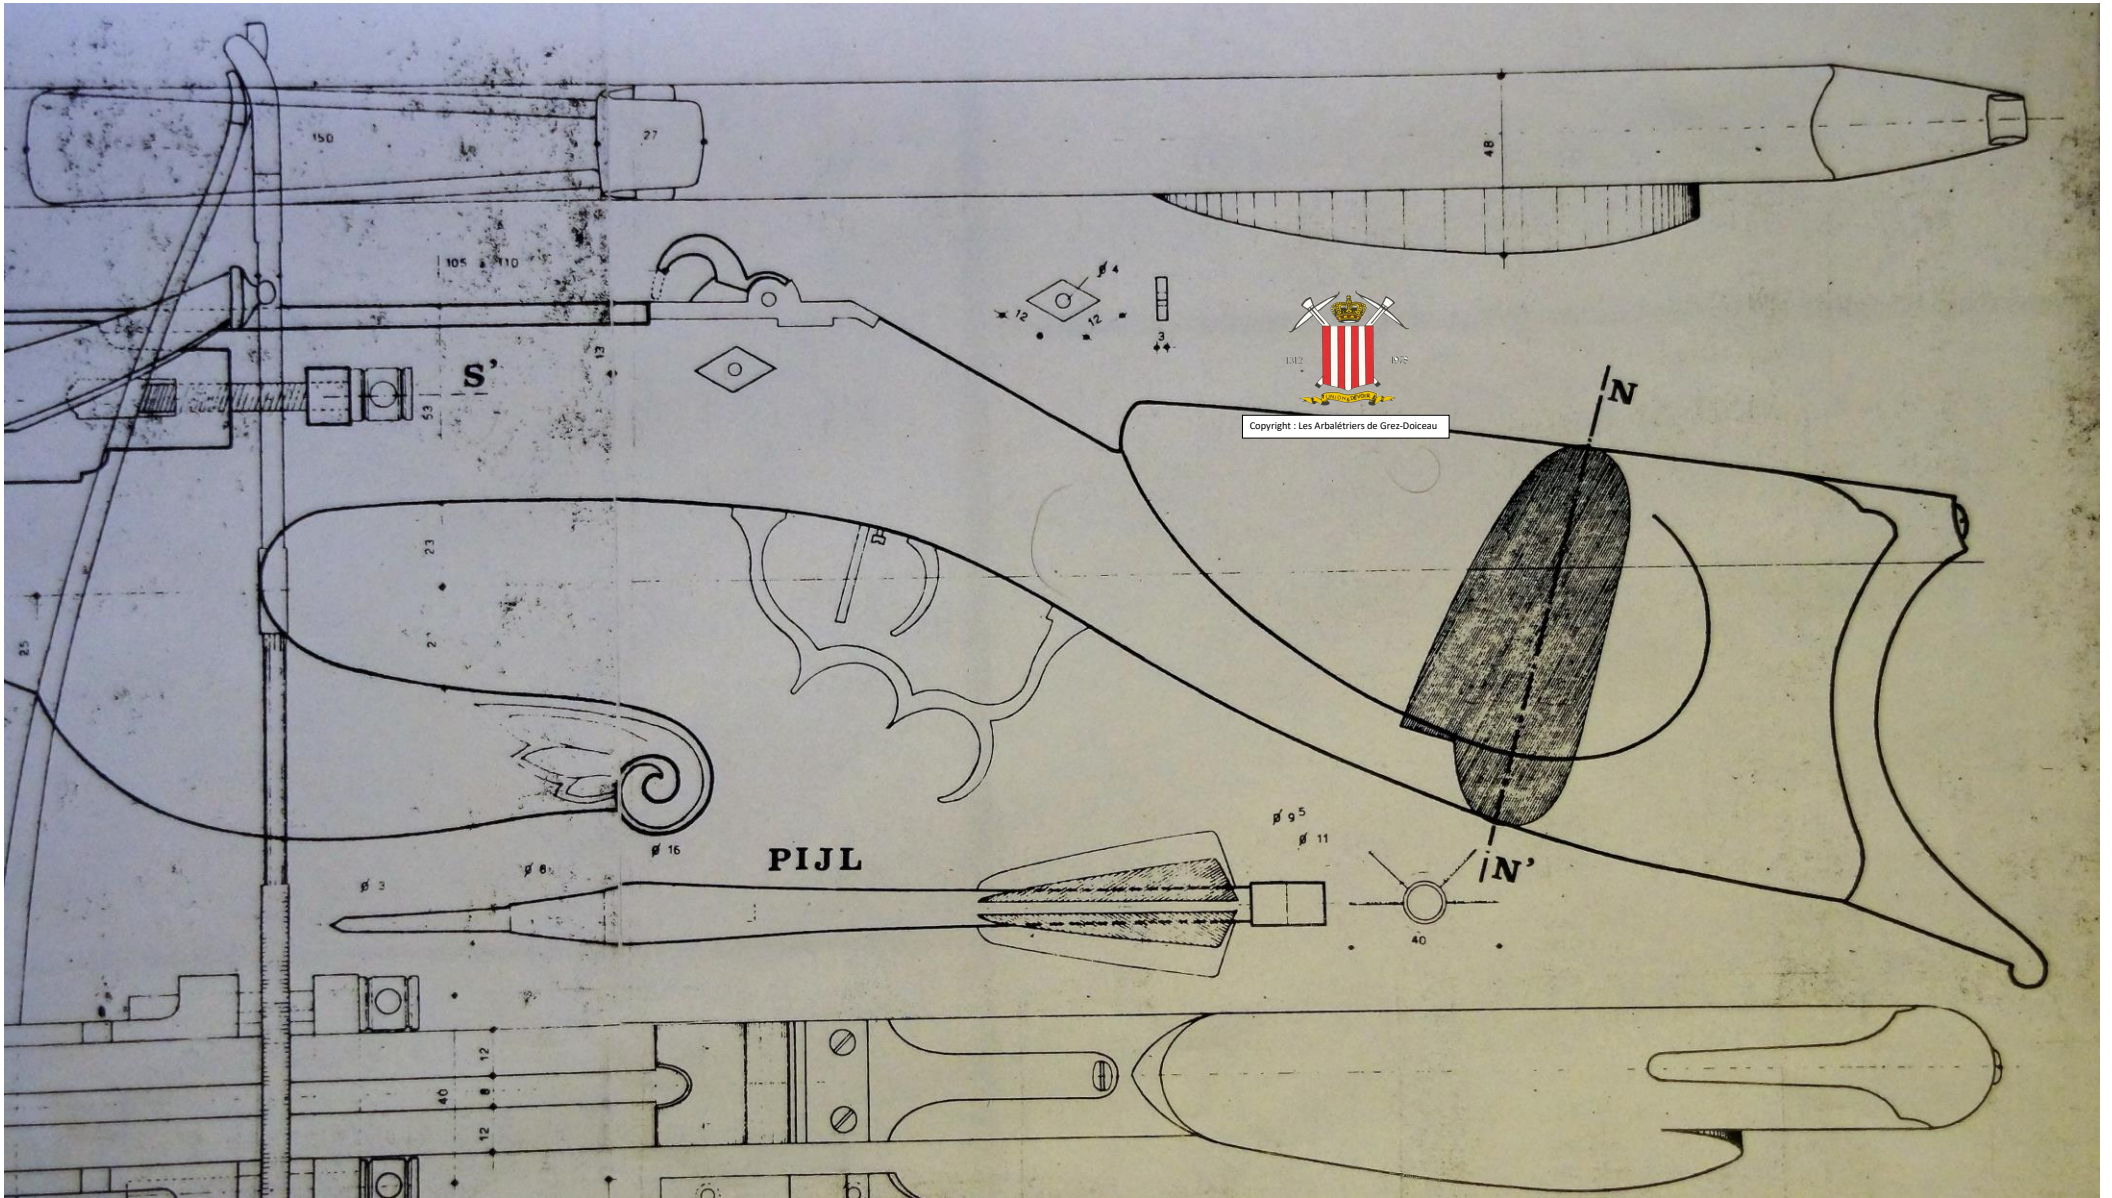

Plan d'arbalète traditionnelle à 6 m

BOVENZICHT

SLEUTELS

Copyright : Les Arbalétriers de Grez-Doiceau

boven

SLOT

VEREN

SNEDE SS'

zijzicht

verel

SNEDE U U'

VOORPUNT