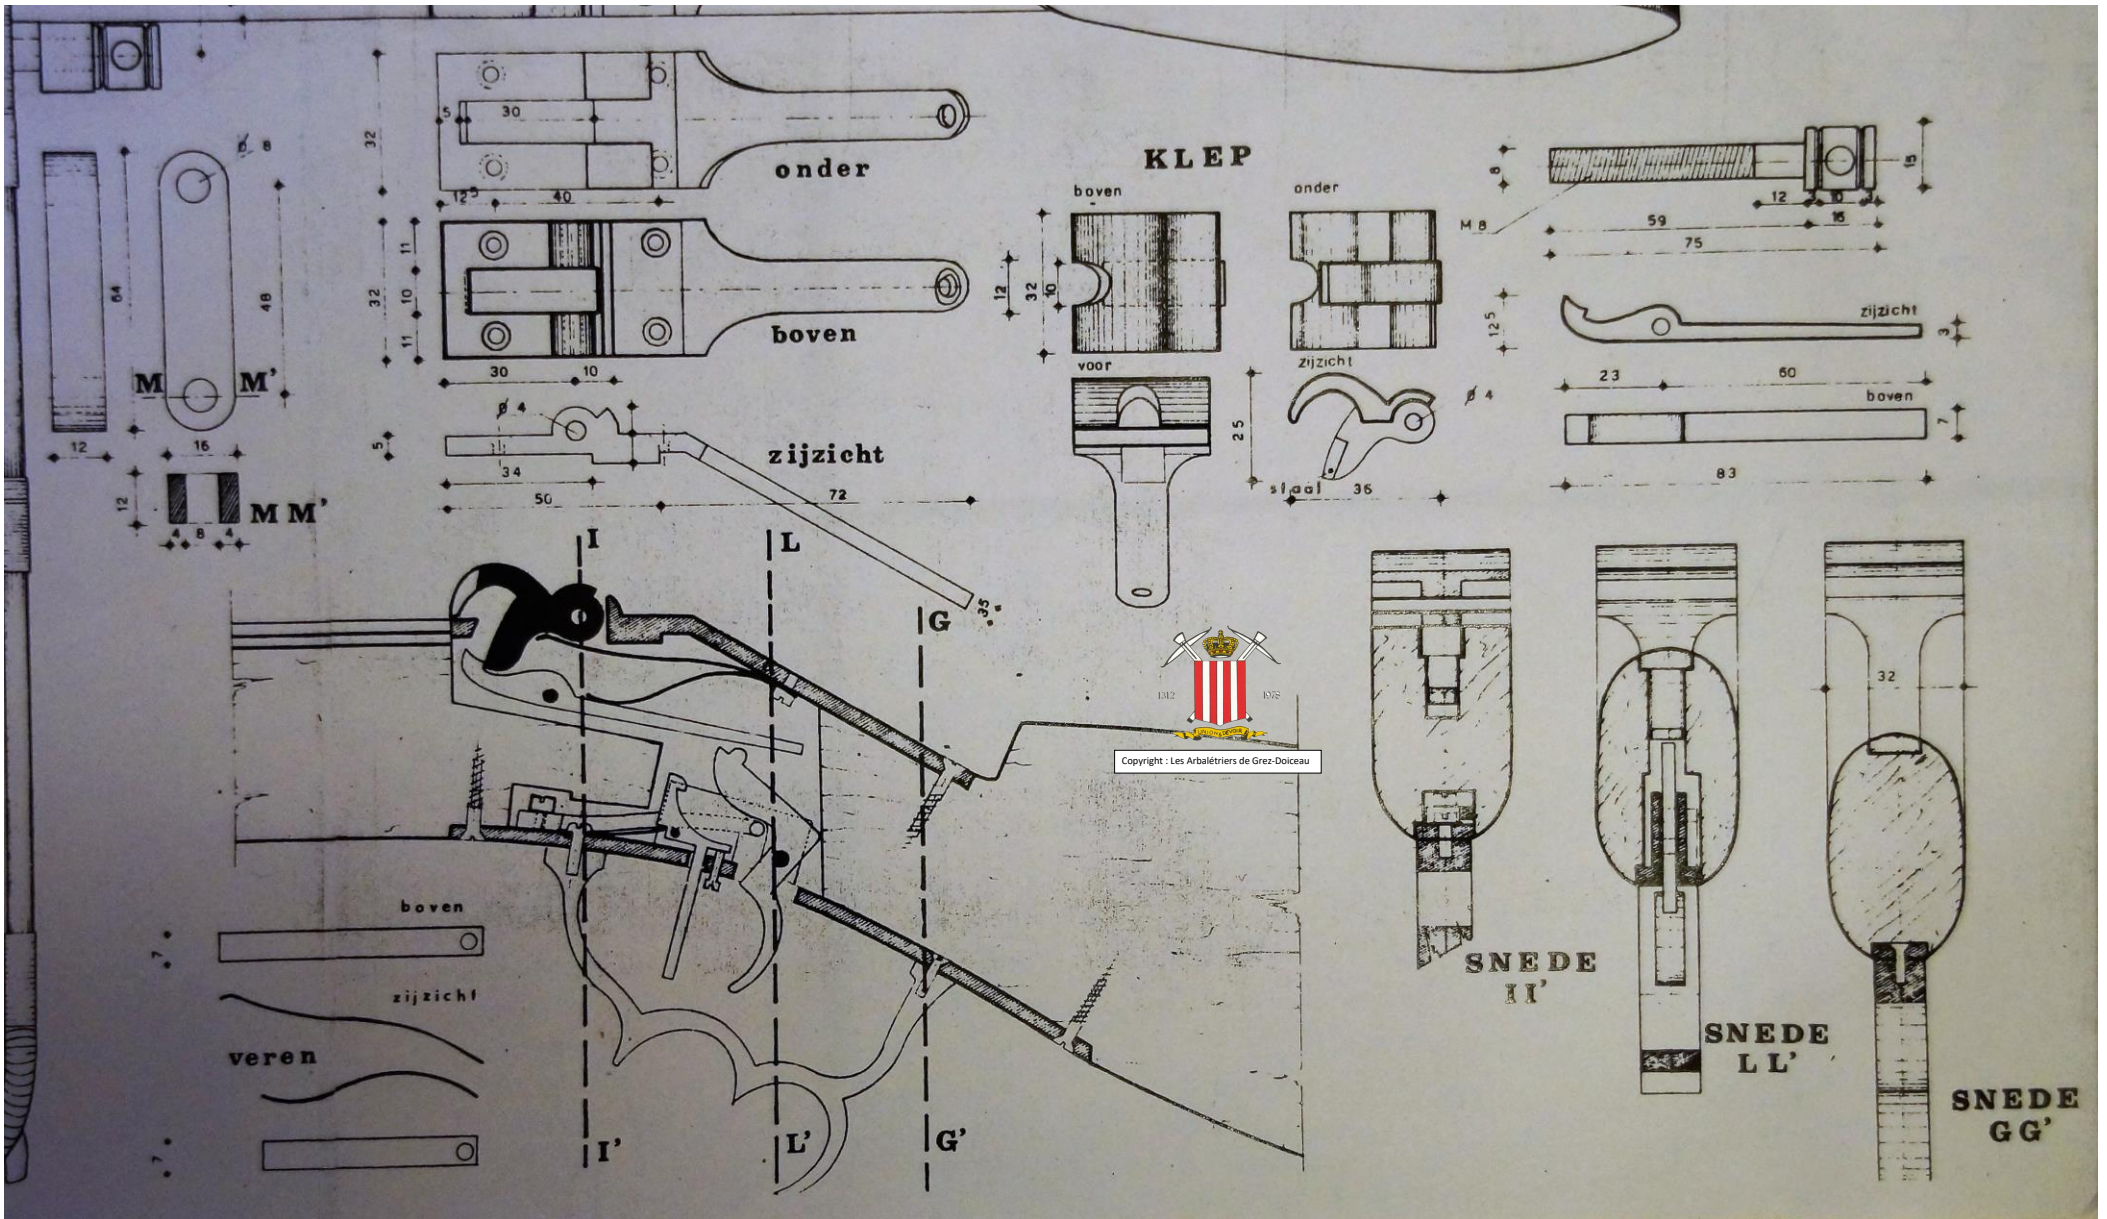

Plan d'arbalète traditionnelle à 6 m

BOVENZICHT

SLEUTELS

Copyright : Les Arbalétriers de Grez-Doiceau

boven

SLOT

VEREN

SNEDE SS'

zijzicht

verel

SNEDE U U'

VOORPUNT