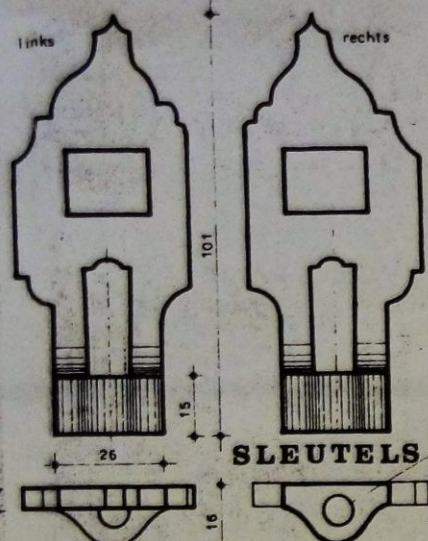

Plan d'arbalète traditionnelle à 6 m

BOVENZICHT

SLEUTELS

Copyright : Les Arbalétriers de Grez-Doiceau

boven

SLOT

VEREN

SNEDE SS'

zijzicht

verel

SNEDE U U'

VOORPUNT